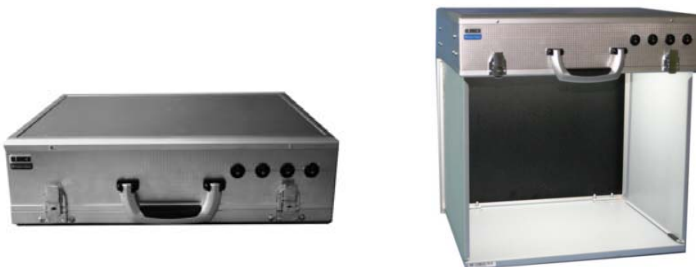

## Tageslichtkabinen

Tageslicht und Abmusterungskabinen in hängender Ausführung oder als Kabine.  
 Diese Tageslichtleuchten können mit mehreren Lichtquellen, wie Tageslicht, Kaufhaus usw. ausgestattet werden.  
 Ihr Einsatz ist z.B. Direkt bei der Druckmaschine als Hängeleuchte oder bei der Farbausarbeitung als Kabine ausgeführt.

## ML 1 portable version

Tragbare Tageslichtkabine zum Prüfen der Farbmuster beim Kunden.

Maße: Koffer geschlossen : H x B x T = 400 x 520 x 150 mm

Koffer in Funktion / geöffnet : H x B x T = 530 x 520 x 420 mm

- Prüffläche / Boden : BxT = 490 x 360 mm
- Öffnungsmaß : BxH = 490 x 390 mm
- Gewicht : = 13,5 KG
- Innenlackierung: Pulverbeschichtet RAL 7001, matt

Preise auf Anfrage

Alle Preise sind ab Werk und zzgl. MwSt.